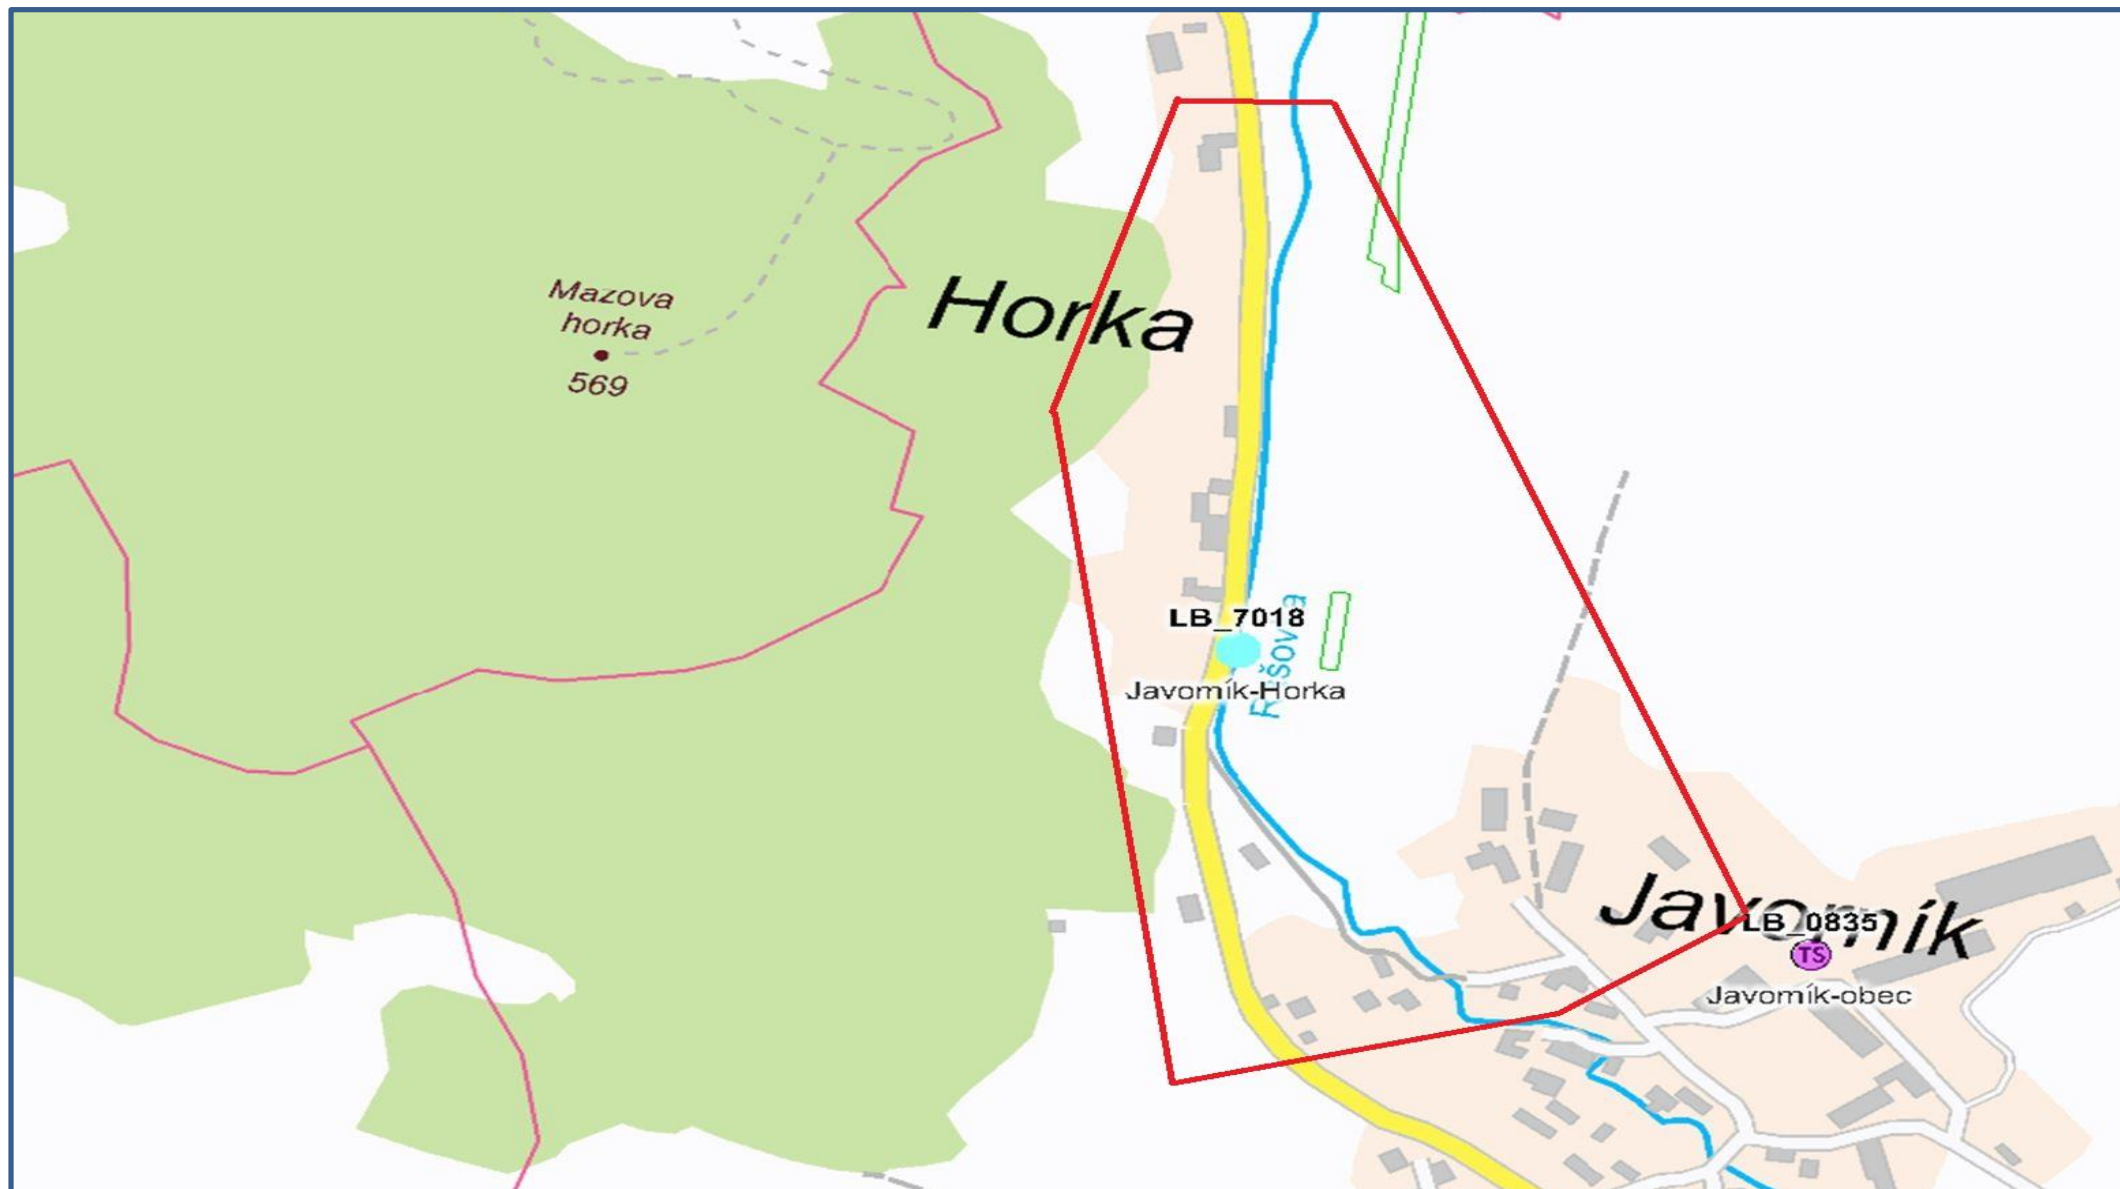

# Odstávka elektrické energie - orientační mapa

Část obce Javorník 12. 10. 2015 od 12:30 do 15:30 hodin

Oddělení sítě VN a NN Liberec provede vyvěšení letáků v označeném území