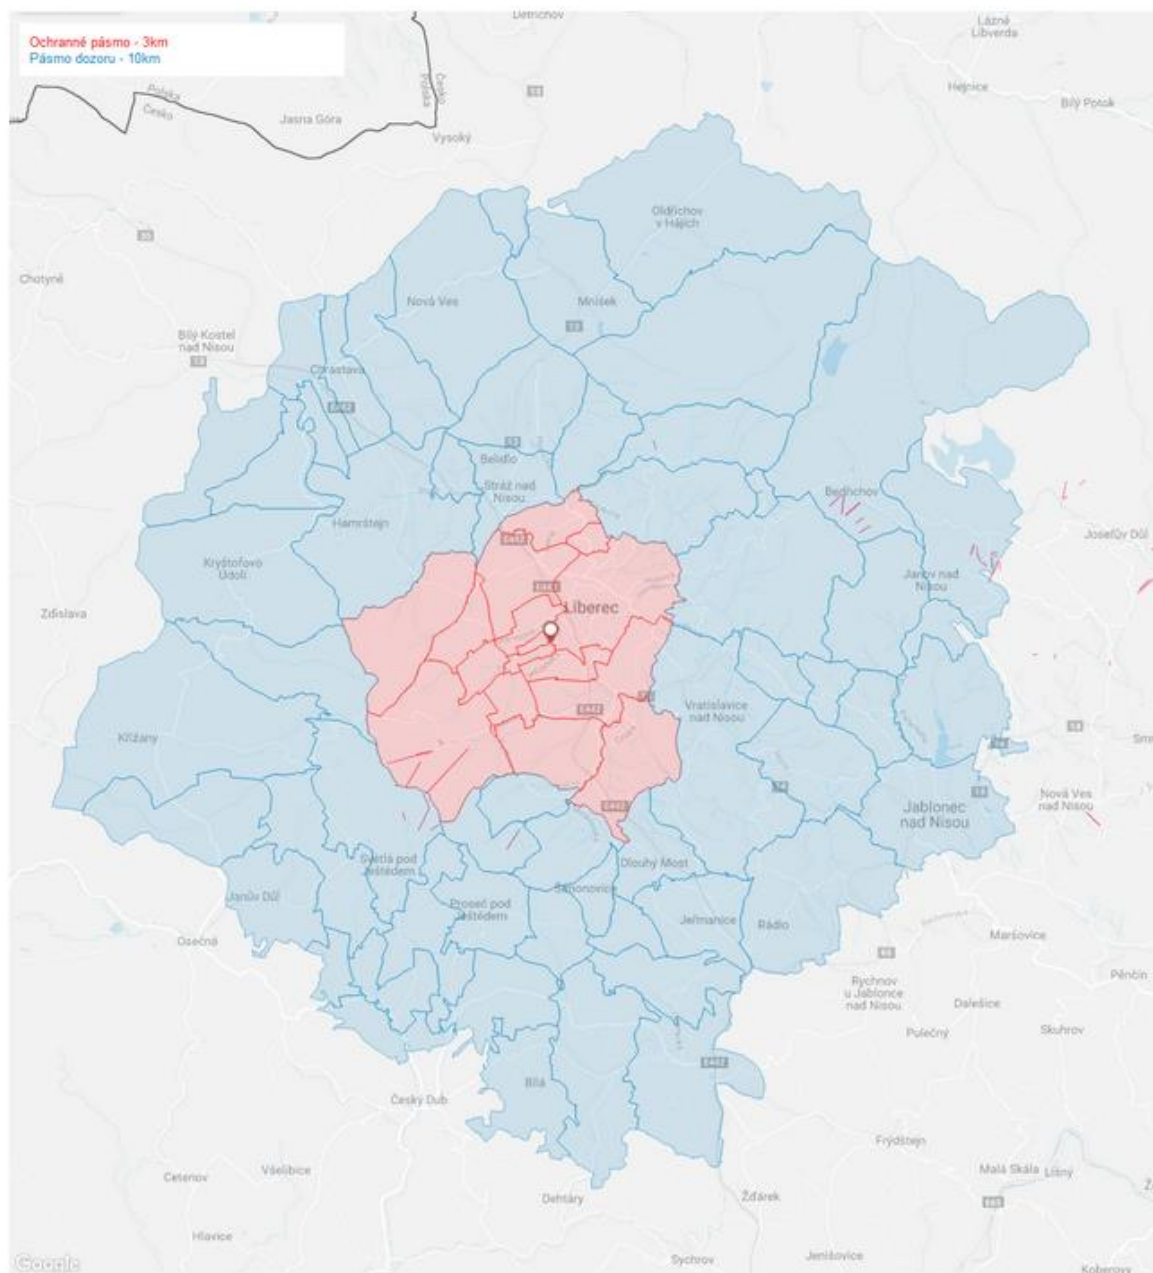

## Ohnisko Janův Dvůr u Liberce – Liberecký kraj

Přehled katastrálních území v ochranném pásmu a pásmu dozoru:

•

Zdroj: SVS