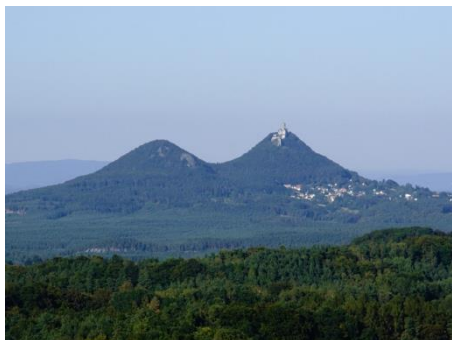

OBEC PROSEČ POD JEŠTĚDEM A TJ SOKOL PROSEČ POD JEŠTĚDEM

VÝLET NA BEZDĚZ A MÁCHOVO JEZERO

Prohlídka
Bezdězu a pak
výlet lodí po
Máchově jezeře.

V SOBOTU 6. SRPNA 2022

ODJEZD V 8⁰⁰ ZE ZASTÁVKY PROSEČ P. J.

DOPŘEDU SE PLATÍ DOPRAVA 150 Kč / OSOBU.

PŘIHLAŠUJTE SE U JARDY STARÉHO 723 303 796

NEJDÉLE DO 31. ČERVENCE 2022

Každý si platí vstup na Bezděz (150 Kč dospělí, 60 děti a 120 důchodci) a loď Máchovo jezero (220 Kč dospělí, 90 Kč děti do 15-ti let).