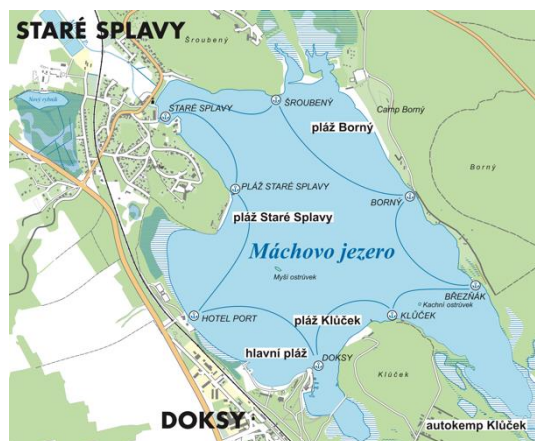

OBEC PROSEČ POD JEŠTĚDEM A TJ SOKOL PROSEČ POD JEŠTĚDEM

VÝLET NA BEZDĚZ A MÁCHOVO JEZERO

Prohlídka
Bezdězu a pak
výlet lodí po
Máchově jezeře.

V SOBOTU 6. SRPNA 2022

ODJEZD V 8⁰⁰ ZE ZASTÁVKY PROSEČ P. J.

DOPŘEDU SE PLATÍ DOPRAVA 150 Kč / OSOBU.

PŘIHLAŠUJTE SE U JARDY STARÉHO 723 303 796

NEJDÉLE DO 31. ČERVENCE 2022

Každý si platí vstup na Bezděz (150 Kč dospělí, 60 děti a 120 důchodci) a loď Máchovo jezero (220 Kč dospělí, 90 Kč děti do 15-ti let).